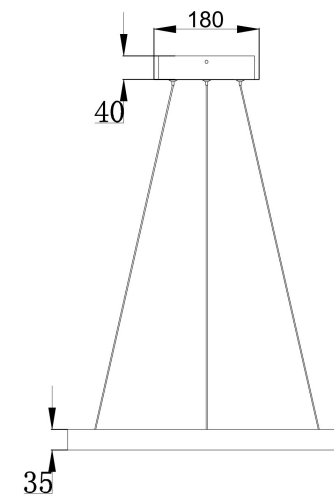

由 Autodesk 教育版产品制作

由 Autodesk 教育版产品制作

由 Autodesk 教育版产品制作

由 Autodesk 教育版产品制作

MAX 25W
1 200 Lumen

Модель: MOD058PL-L22B3K
Коллекция: Modern
Серия: Rim
Подвесной светильник