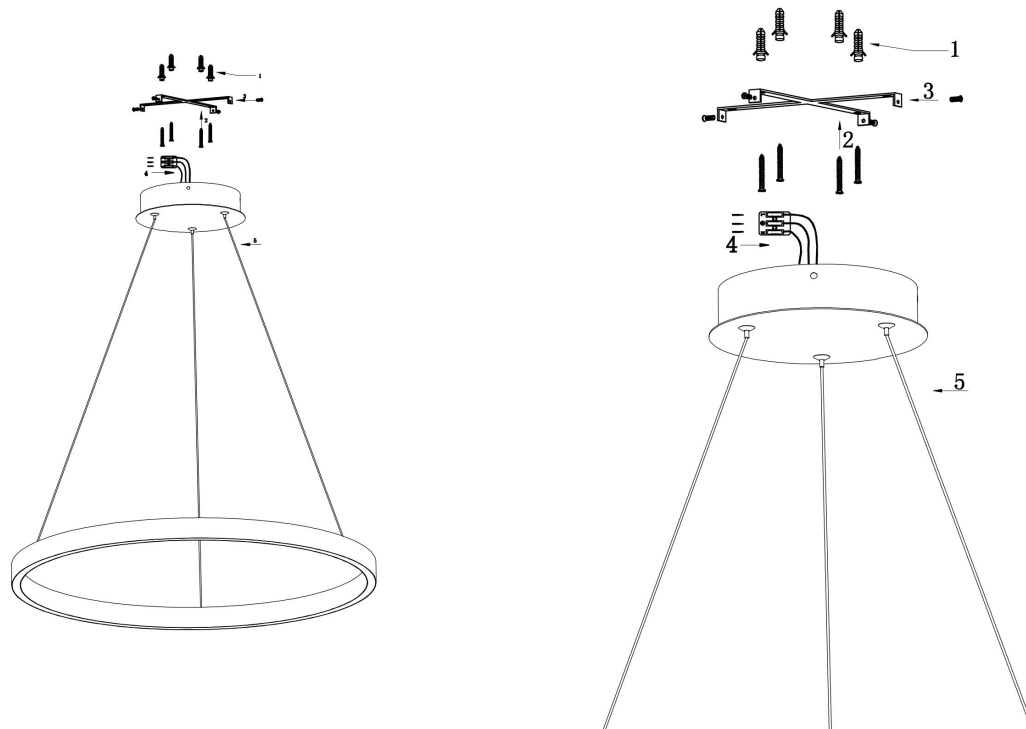

由 Autodesk 教育版产品制作

由 Autodesk 教育版产品制作

由 Autodesk 教育版产品制作

由 Autodesk 教育版产品制作

MAX 25W
1 200 Lumen

Модель: MOD058PL-L22B3K
Коллекция: Modern
Серия: Rim
Подвесной светильник