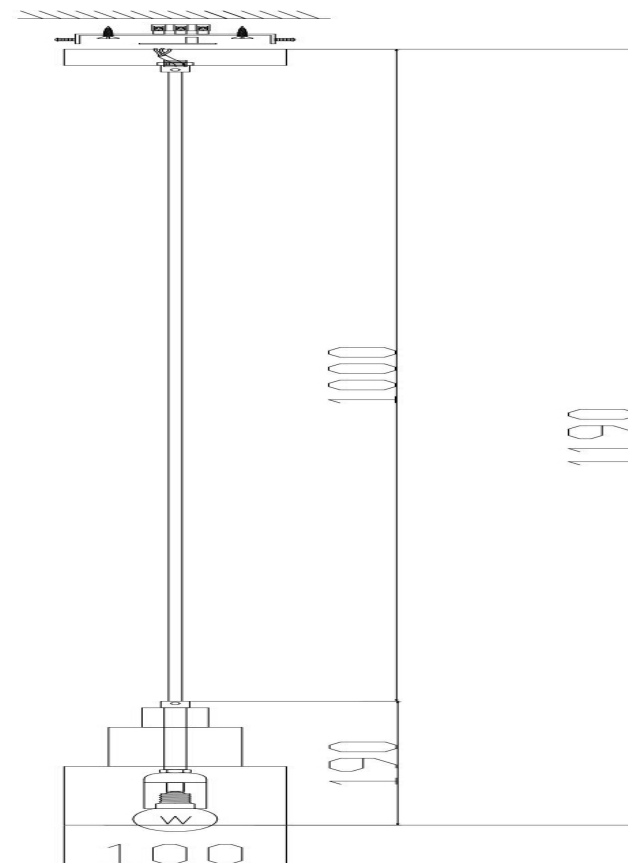

## Инструкция FR4006PL-01BS

Модель: FR4006PL-01BS  
Коллекция: Loft  
Серия: Моке  
 Подвесной светильник