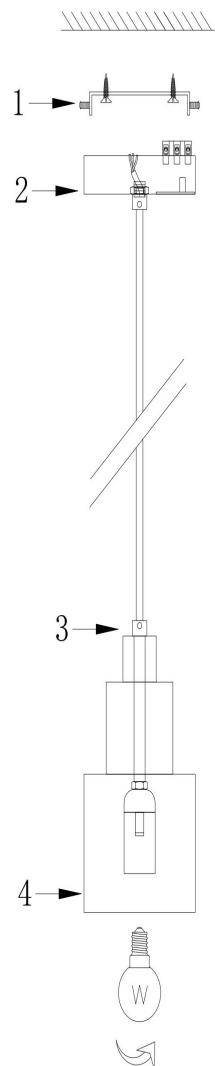

## Инструкция FR4006PL-01BS

Модель: FR4006PL-01BS  
Коллекция: Loft  
Серия: Моке  
 Подвесной светильник