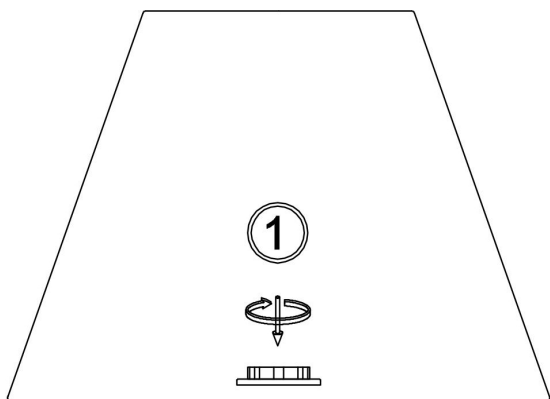

freya

Инструкция FR2019TL-01BS

1xE14 40W

Модель: FR2019TL-01BS

Коллекция: Classic

Серия: Madeline

Настольная лампа