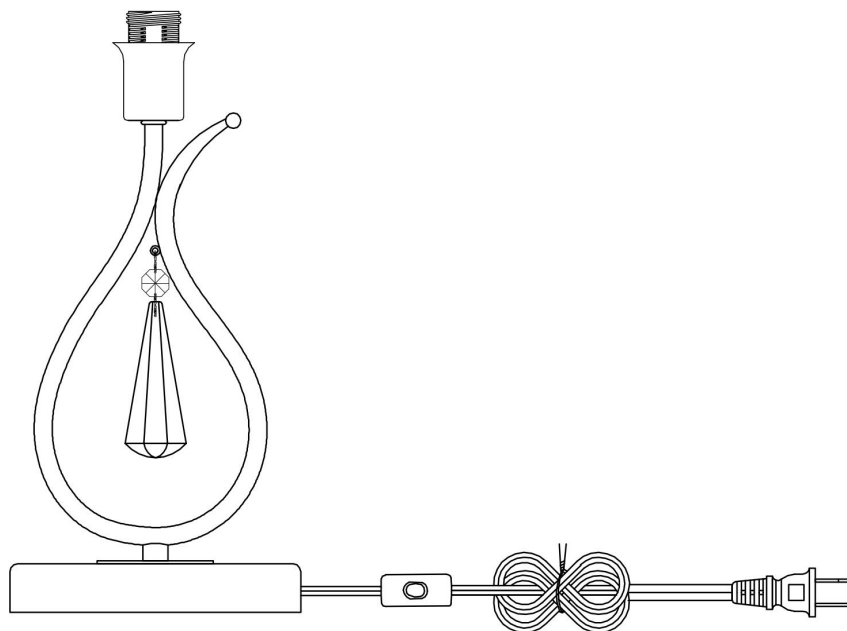

freya

Инструкция FR2019TL-01BS

1xE14 40W

Модель: FR2019TL-01BS

Коллекция: Classic

Серия: Madeline

Настольная лампа