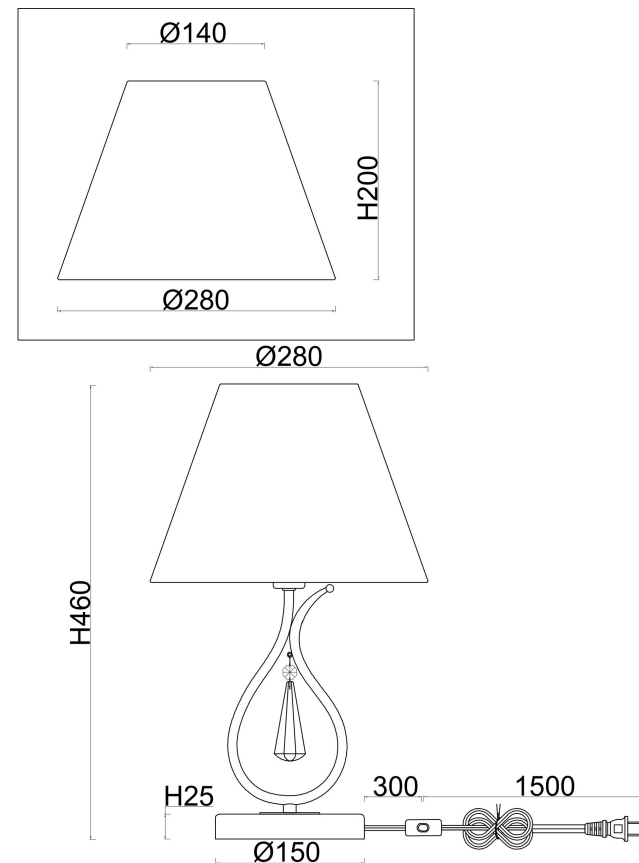

freya

Инструкция FR2019TL-01BS

1xE14 40W

Модель: FR2019TL-01BS

Коллекция: Classic

Серия: Madeline

Настольная лампа