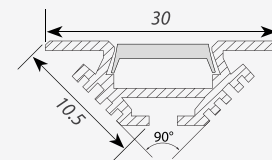

KLUŚ

PNS | PNS-3X АЛЮМИНИЕВЫЙ ПРОФИЛЬ

для светодиодных лент

Высококачественный анодированный алюминиевый профиль.

Экран из стойкого к УФ-излучению поликарбоната с замком-защелкой, доступен в матовом и прозрачном вариантах.

Для любых гибких и жёстких светодиодных линеек шириной до 12мм.

Встраиваемый профиль (-F) для мебели, полов и потолков.

Стандартная длина 2м. По заказу - 1м.

Для использования внутри помещений.

Профиль с индивидуальными заглушками

ПРОФИЛЬ НАКЛАДНОЙ

Алюминиевый профиль PNS-A-2000

Доступные цвета

Анод

ЗАГЛУШКИ

глухая

Сечение профиля (мм):

ПРОФИЛЬ ВСТРАИВАЕМЫЙ

Алюминиевый профиль PNS-V-2000

Доступные цвета

Анод

глухая

ПРОФИЛЬ НАКЛАДНОЙ

Алюминиевый профиль PNS-3X-2000

Доступные цвета

Анод

глухая

ПРОФИЛЬ ВСТРАИВАЕМЫЙ

Алюминиевый профиль PNS-3X-F-2000

Доступные цвета

Анод

глухая