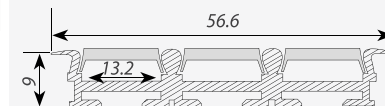

глухая

ПРОФИЛЬ ВСТРАИВАЕМЫЙ

Алюминиевый профиль PNS-3X-F-2000

Доступные цвета

Анод

глухая

Применение

- Системы освещения и подсветки внутренних интерьеров, кухни, кабинетов, ступеней, витрин;
- Интерьер отелей, офисов. Световая реклама;
- Скрытая подсветка труднодоступных мест.