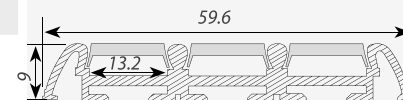

глухая

ПРОФИЛЬ ВСТРАИВАЕМЫЙ

Алюминиевый профиль PNS-3X-F-2000

Доступные цвета

Анод

глухая

Применение

- Системы освещения и подсветки внутренних интерьеров, кухни, кабинетов, ступеней, витрин;
- Интерьер отелей, офисов. Световая реклама;
- Скрытая подсветка труднодоступных мест.