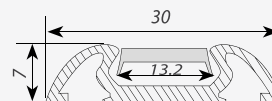

ПРОФИЛЬ НАКЛАДНОЙ

Алюминиевый профиль PNS-A-2000

Доступные цвета

Анод

ЗАГЛУШКИ

глухая

Сечение профиля (мм):

ПРОФИЛЬ ВСТРАИВАЕМЫЙ