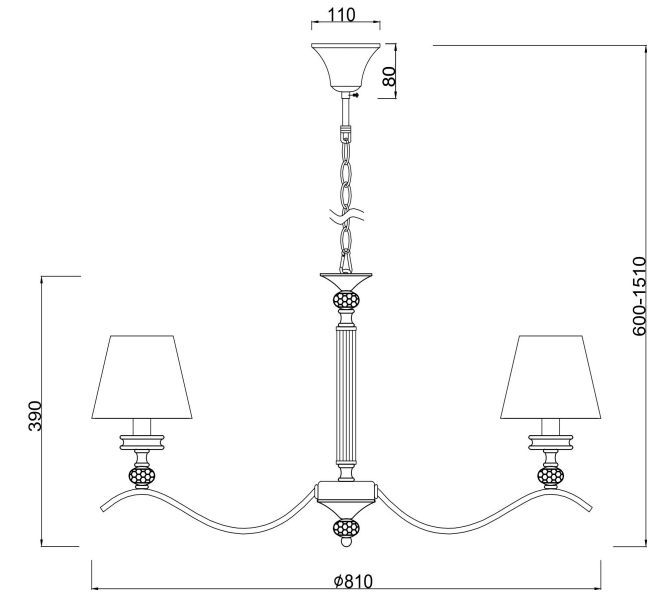

freya

Инструкция FR2016PL-08BZ

8xE14 40W

Модель: FR2016PL-08BZ
Коллекция: Classic
Серия: Alessandra
Подвесной светильник