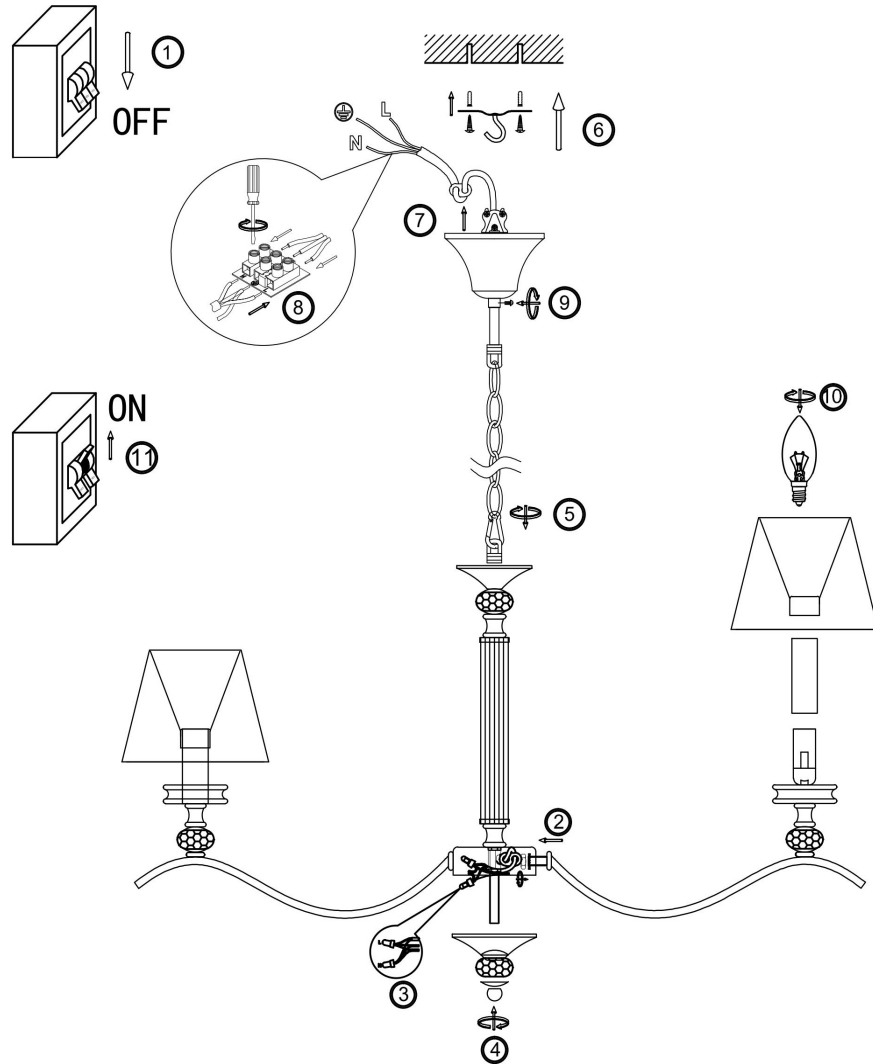

freya

Инструкция FR2016PL-08BZ

8xE14 40W

Модель: FR2016PL-08BZ
Коллекция: Classic
Серия: Alessandra
Подвесной светильник