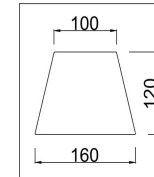

freya

Инструкция FR2016PL-08BZ

8xE14 40W

Модель: FR2016PL-08BZ
Коллекция: Classic
Серия: Alessandra
Подвесной светильник