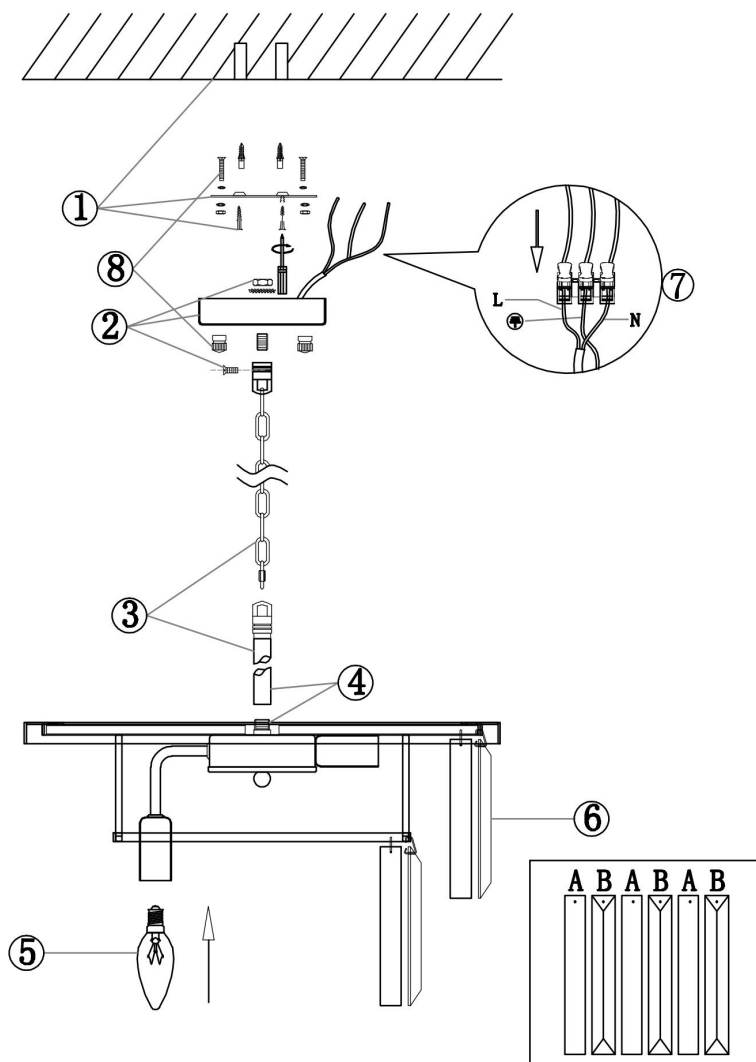

freya

Инструкция FR11001PL-08G

8xE14 60W

Модель: FR11001PL-08G
Коллекция: Crystal
Серия: Viviane
Подвесной светильник