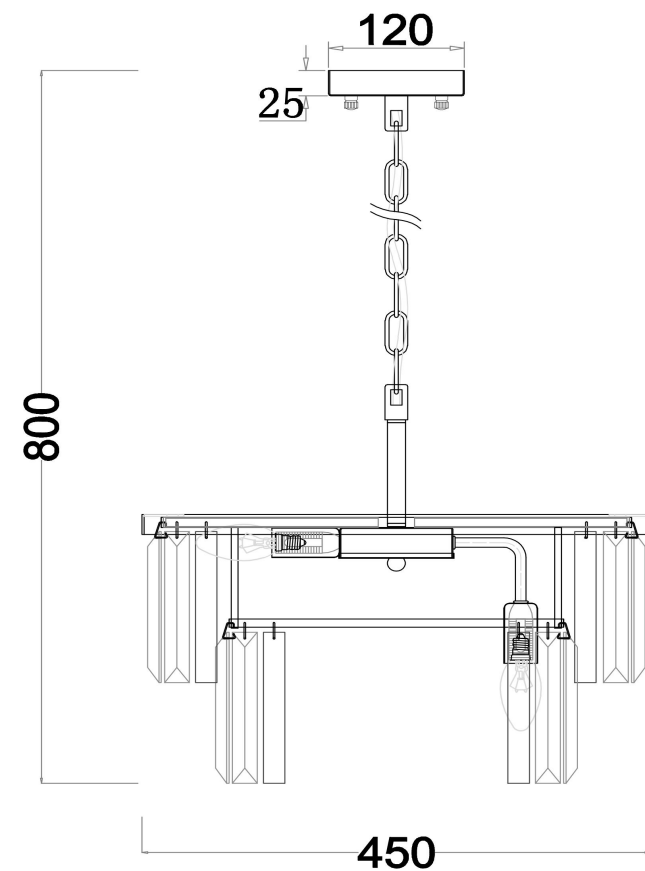

freya

Инструкция FR11001PL-08G

8xE14 60W

Модель: FR11001PL-08G
Коллекция: Crystal
Серия: Viviane
Подвесной светильник