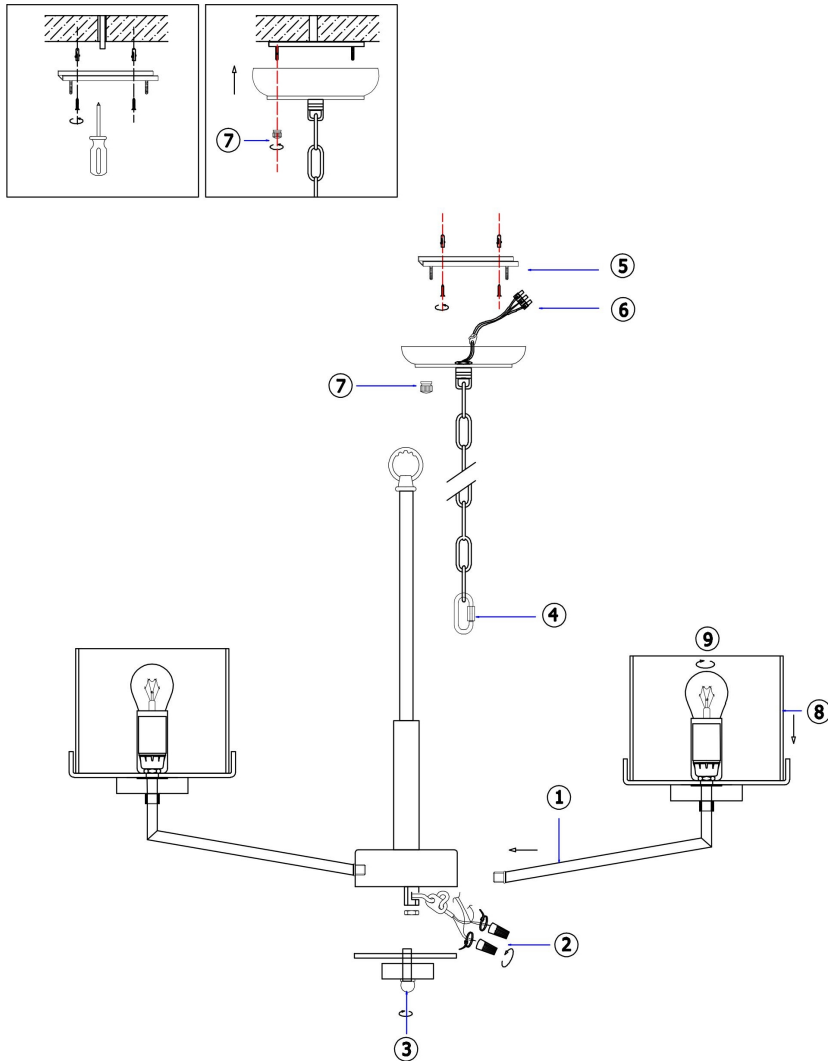

freya

Инструкция FR5096PL-05CH

5x E14 40W

Модель: FR5096PL-05CH
Коллекция: Modern
Серия: Karen
Подвесной светильник