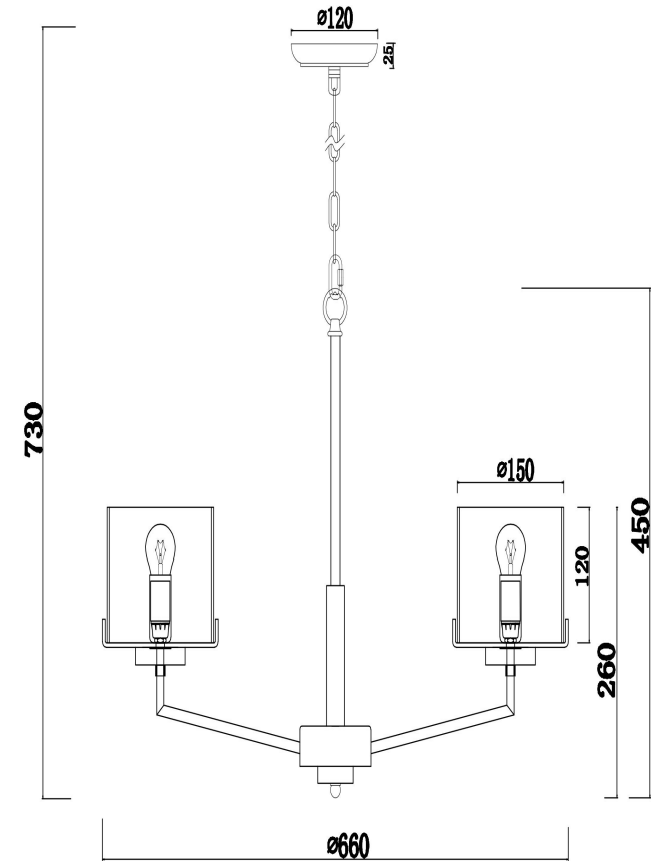

freya

Инструкция FR5096PL-05CH

5x E14 40W

Модель: FR5096PL-05CH
Коллекция: Modern
Серия: Karen
Подвесной светильник