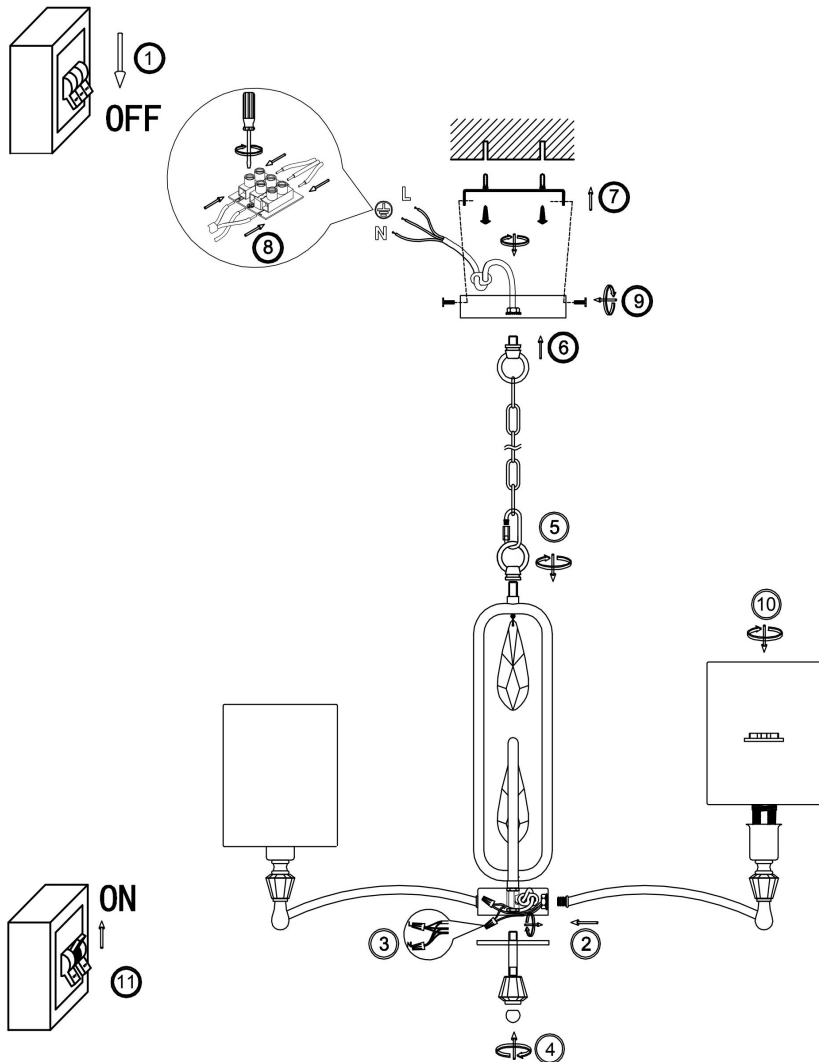

## Инструкция FR1007PL-05BS

5x E14 40W

Модель: FR1007PL-05BS  
Коллекция: Crystal  
Серия: Riverside  
Подвесной светильник