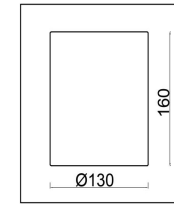

## Инструкция FR1007PL-05BS

5x E14 40W

Модель: FR1007PL-05BS  
Коллекция: Crystal  
Серия: Riverside  
Подвесной светильник