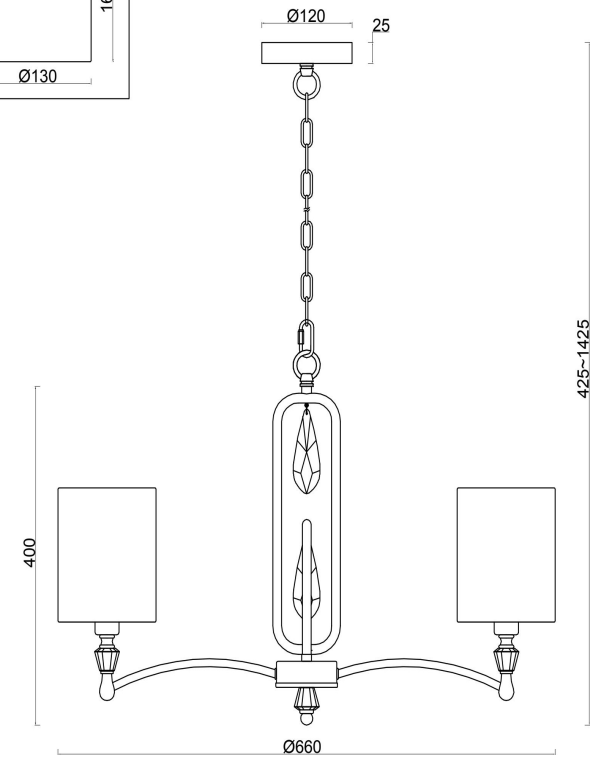

## Инструкция FR1007PL-05BS

5x E14 40W

Модель: FR1007PL-05BS  
Коллекция: Crystal  
Серия: Riverside  
Подвесной светильник