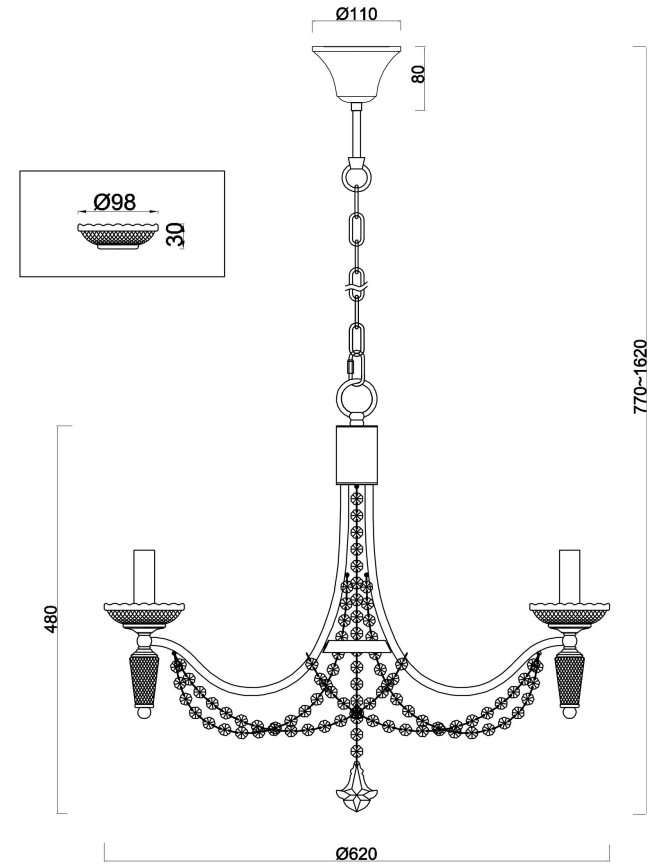

freya

Инструкция FR2009PL-05G

5xЕ14 40W

Модель: FR2009PL-05G
Коллекция: Classic
Серия: Zoe
Подвесной светильник