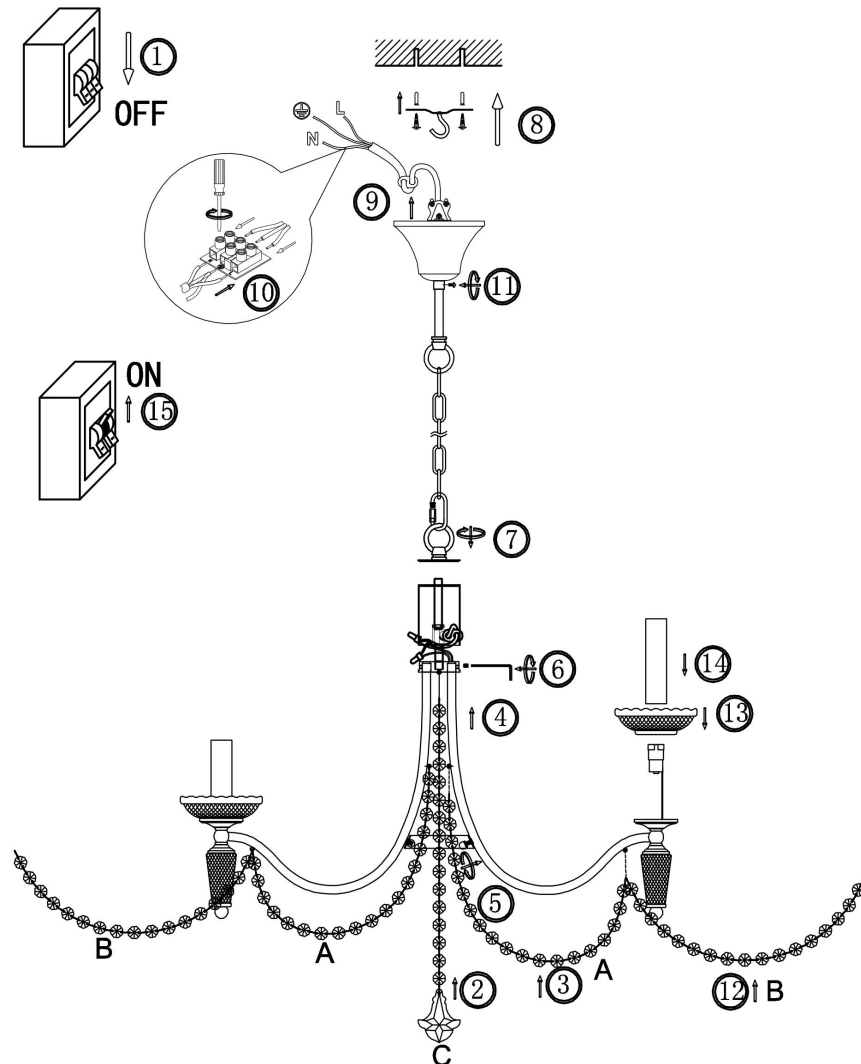

freya

Инструкция FR2009PL-05G

5xЕ14 40W

Модель: FR2009PL-05G
Коллекция: Classic
Серия: Zoe
Подвесной светильник