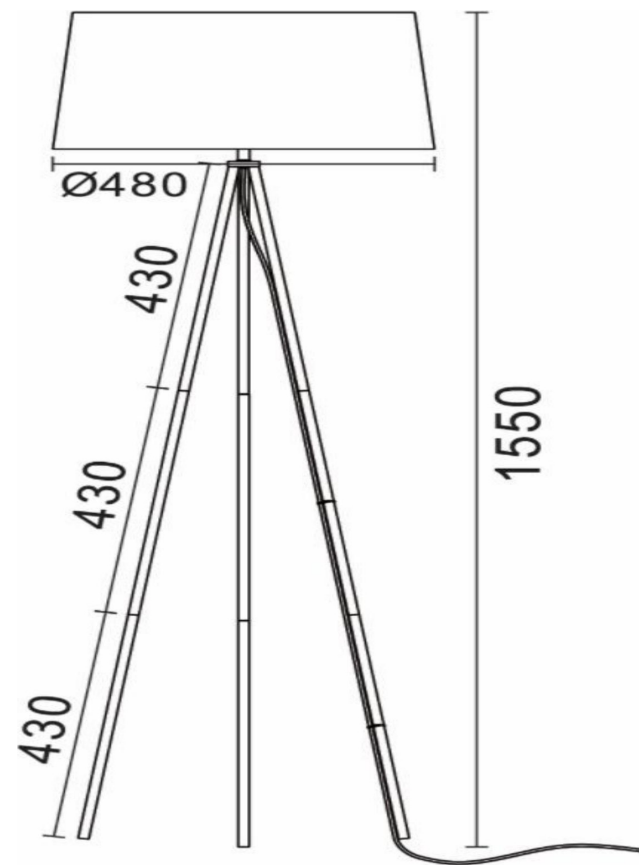

## Инструкция FR5152-FL-01-W

1xE27 40W

Модель: FR5152-FL-01-W

Коллекция: Modern

Серия: Bonita

Напольный светильник