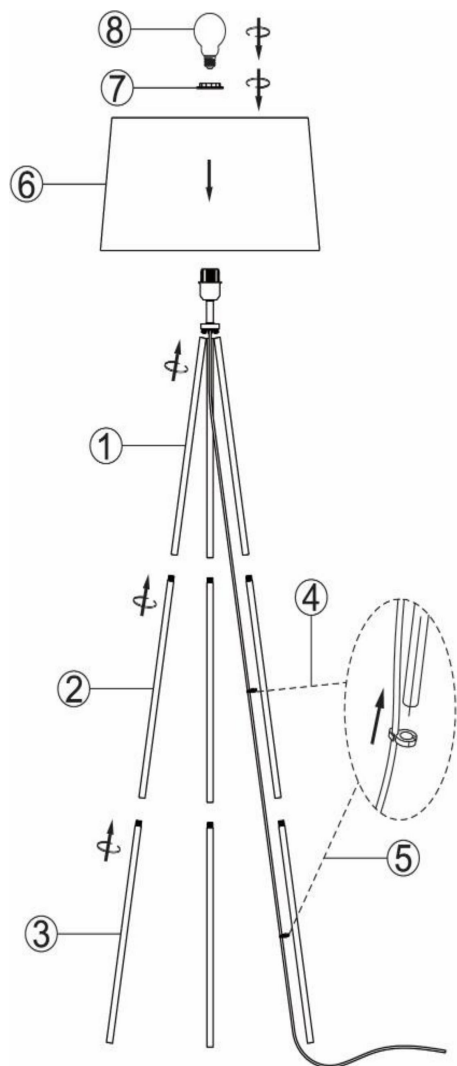

## Инструкция FR5152-FL-01-W

1xE27 40W

Модель: FR5152-FL-01-W

Коллекция: Modern

Серия: Bonita

Напольный светильник